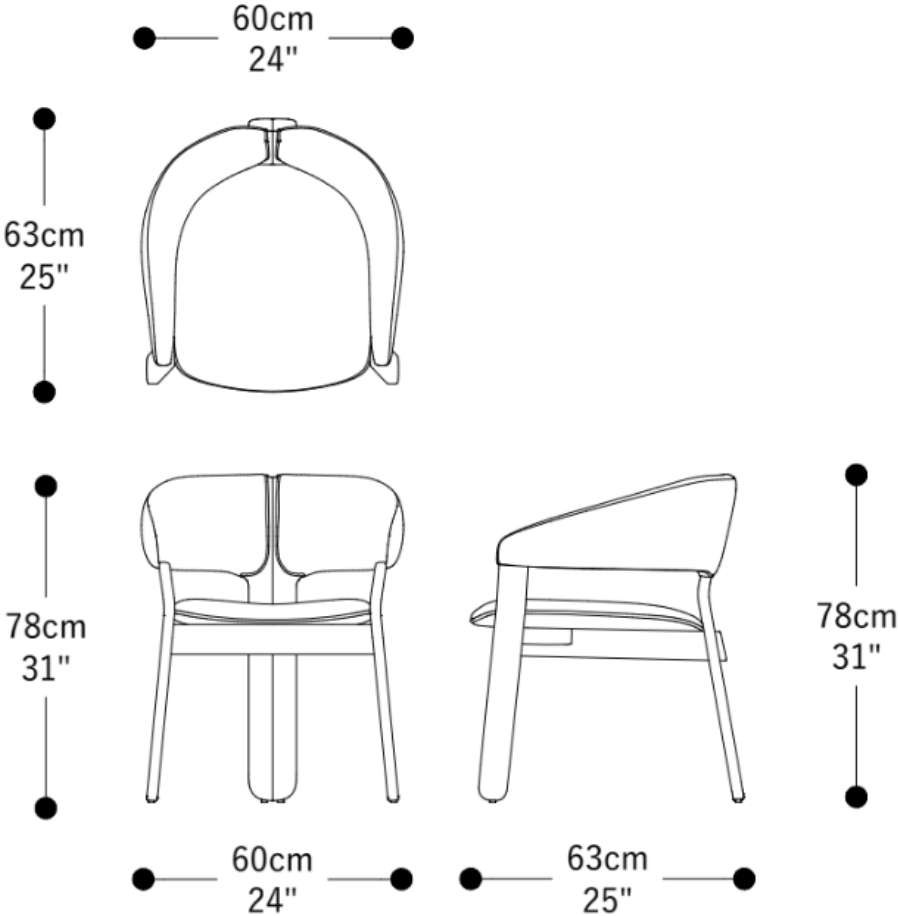

**BRETON**

CADEIRA  
**TRÍADE**

CADEIRA  
**TRÍADE**

**BRETON**

Cadeira

CADEIRA  
**TRÍADE**

**BRETON**

## Diferenciais:

- Podem ser escolhidos revestimentos distintos para assento e encosto.

CADEIRA  
**TRÍADE**

**BRETON**

 Cadeira estofada. Estrutura em madeira maciça. Medidas especiais não disponíveis.

Medidas podem apresentar leves variações. Nos reservamos o direito de efetuar essas alterações sem consulta prévia.

Las medidas pueden variar un poco. Nos reservamos el derecho de realizar cambios sin previa consulta.

CADEIRA  
**TRÍADE**

**BRETON**